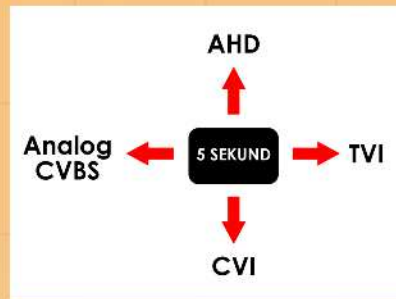

Kamera kopułkowa IR HDTVI/AHD/HDCVI/CVBS

i8-66R

- HDTVI – 1080P 25kl/s
- AHD – 1080P 25kl/s
- HDCVI – 1080P 25kl/s
- CVBS – 960H 25kl/s
- Dzień/noc – mechaniczny filtr ICR
- Obiektyw 2,8-12mm
- Wandalooodporna
- Podświetlacz IR do 40m

MODEL	i8-66R
Przetwornik	1/2,8" SONY STARVIS CMOS
Aktywne elementy obrazu	1920(H) × 1080(V)
Czułość	0lux z włączonym promiennikiem IR
Elektroniczna migawka	1/25s – 1/50,000s
Obiektyw	2,8-12mm
Promiennik	42 diody IR
Zasięg promiennika	40m
Wyjście wideo HD	1 wyjście analogowe HD
Stosunek S/N	> 50dB
Menu OSD	TAK
AGC	AUTO
Tryb dzień/noc	Extern/Auto/Color/BW
Balans bieli	AUTO
Cyfrowa redukcja szumów	3DNR
Temp. pracy	-20°C ~ +60°C
Zasilanie	12VDC
Pobór	800mA (z wł IR)
Wymiary	200 (W) x 171 (H) x 83 (D) mm
Waga	800g