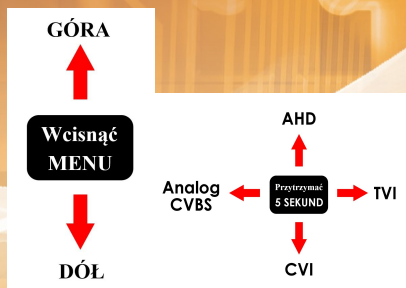

Kamera zewnętrzna kopułkowa 4w1

i8-15G3

- 2MP (1920×1080)
- Obiektyw 2,8 ÷ 12 mm
- Oświetlacz IR do 30 m.
- Cyfrowy WDR
- 4 tryby wyjścia wideo: TVI/AHD/CVI/ CVBS

MODEL	i8-15G3
Przetwornik	1/3" CMOS
Liczba pikseli aktywnych	1920 [H] × 1080 [V]
Domyślny tryb	2MP: 1920×1080 @ 30/25 fps
Dostępne tryby/iłość kl/s	TVI: 1080p@30fps, 1080p@25fps AHD: 1080p@30fps, 1080p@25fps CVI: 1080p@30fps, 1080p@25fps CVBS: PAL/NTSC
Czułość	Kolor: 0,01 Lux (F1.4, AGC ON), 0 Lux z włączonym IR
Elektroniczna migawka	AUTO
Obiektyw	2,8 ÷ 12 mm
Kąt widzenia w poziomie	94° ÷ 32°
Funkcje poprawy jakości obrazu	2D DNR, DWDR, FLC, BLC, AGC
WDR	DWDR
Balans bieli	ATW / MWB / GRAY
Wyjście wideo	1 wyjście BNC
Tryb wyjścia wideo	TVI/AHD/CVI/ CVBS
Menu OSD / Przycisk	Tak / Tak
Funkcje przycisku	Menu ekranowe i przełączanie trybów wideo
Tryb dzień/noc	Auto/Kolor/B&W (czarno-biały)
Zasięg promiennika	do 30 m
Zasilanie	12V DC 750 mA; maks. 9W
Warunki pracy	IP67; -10°C ÷ 60°C; wilgotność maks. 95% (nieskondensowana)
Wymiary	Ø 120 × 98 mm
Waga / materiał	800 g; kamera i uchwyt - metal